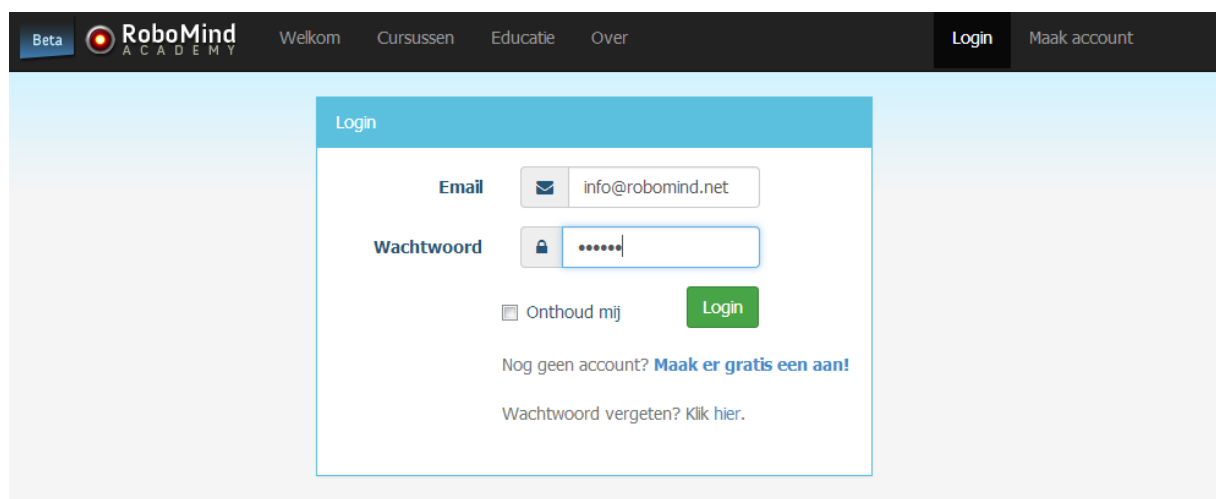

3. JE KUNT NU INLOGGEN!

Gebruik vanaf nu dit email adres en je wachtwoord om bij de lessen en je resultaten te komen.

Als je onder je eigen computer account werkt, kan je veilig de optie "Onthoud mij" gebruiken. De volgende keer wordt je dan automatisch aangemeld als je op de site komt.